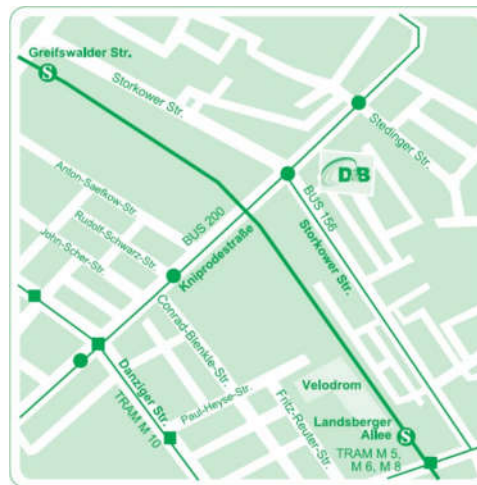

Veranstaltungsort

Storkower Straße 99 A
10407 Berlin

Bus: 156, 158, 200

S-Bahn: Landsberger Allee (S8, S85, S41, S42)

D&B

Dienstleistung und Bildung Gemeinnützige GmbH

Leunaer Str. 7, 12681 Berlin

Telefon: 030 986009-0